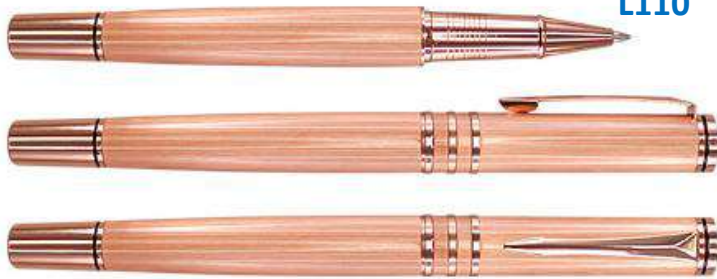

BP308-TA

BOLÍGRAFO "BLAKE" TINTA AZUL

BOLÍGRAFOS – LÍNEA ENCOBRIZADOS

BP301-TA

BOLÍGRAFO "COPPERFIELD I" TINTA AZUL

BP302-TA

ROLLER "COPPERFIELD II" TINTA AZUL

BP317-TA

BOLÍGRAFO "DINASTY" TINTA AZUL

L110

ROLLER PEN METALICO ENCOBRIZADO

L111

BOLÍGRAFO METÁLICO C3PO

L109

BOLÍGRAFO METÁLICO ENCOBRIZADO

LÁPICES – PLÁSTICOS CUERPO BLANCO