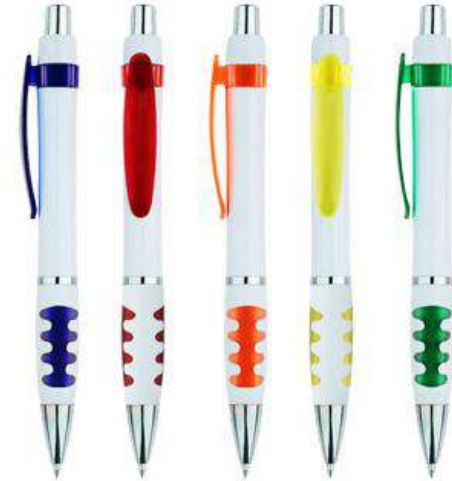

BOLÍGRAFO "DINASTY" TINTA AZUL

L110

ROLLER PEN METALICO ENCOBRIZADO

L111

BOLÍGRAFO METÁLICO C3PO

L109

BOLÍGRAFO METÁLICO ENCOBRIZADO

LÁPICES – PLÁSTICOS CUERPO BLANCO

L104

BOLÍGRAFO TOUCH-SCREEN TREK

L39

BOLÍGRAFO PLASTICO SCRATCH

L98

BOLÍGRAFO METÁLICO HOOLIGAND

BP268

BOLÍGRAFO PLÁSTICO BILBO