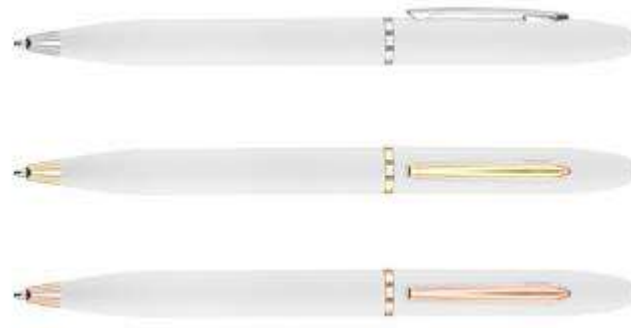

L85

BOLÍGRAFO METÁLICO ENIX

L88

ROLLER PEN ENDEVOR

BP331-TA

BOLÍGRAFO "MORK" TINTA AZUL

L126

BOLÍGRAFO METÁLICO TROOPER

BP308-TA

BOLÍGRAFO "BLAKE" TINTA AZUL

BOLÍGRAFOS – LÍNEA ENCOBRIZADOS

BP301-TA

BOLÍGRAFO "COPPERFIELD I" TINTA AZUL

BP302-TA

ROLLER "COPPERFIELD II" TINTA AZUL

BP317-TA