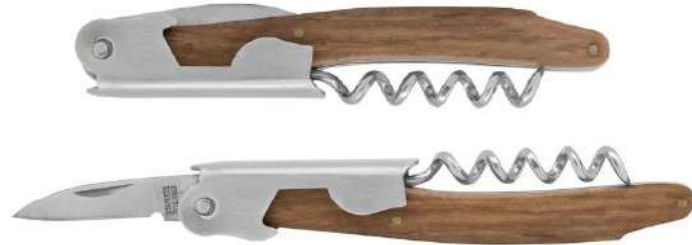

T652

DESTAPADOR SACACORCHOS "CELEBRATE"