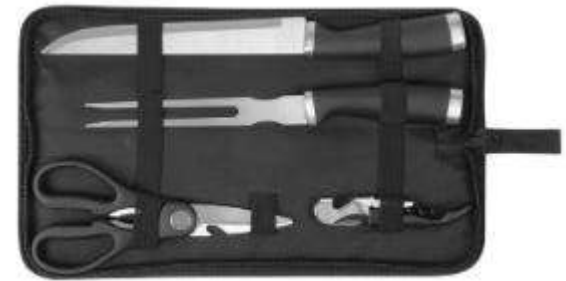

SET DE ASADO / BBQ "GRILL"

H28

DELUXE BBQ SET METÁLICO DE 24 PIEZAS

MUNDO PARRILLA

H13

T574

SET DE ASADO / BBQ "MASTER"

T597