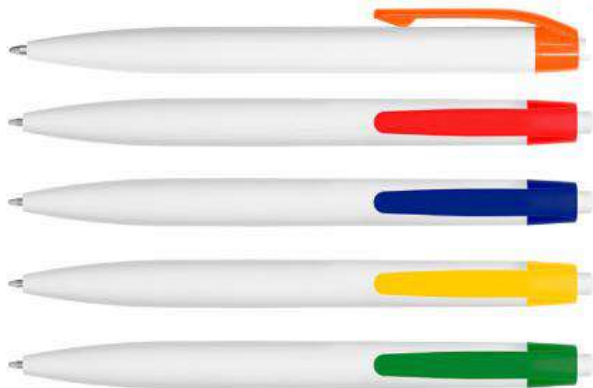

BOLÍGRAFO "DINASTY" TINTA AZUL

L110

ROLLER PEN METALICO ENCOBRIZADO

L111

BOLÍGRAFO METÁLICO C3PO

L109

BOLÍGRAFO METÁLICO ENCOBRIZADO

LÁPICES – PLÁSTICOS CUERPO BLANCO

L104

BOLÍGRAFO TOUCH-SCREEN TREK

L39

BOLÍGRAFO PLASTICO SCRATCH

L98

BOLÍGRAFO METÁLICO HOOLIGAND

BP268

BOLÍGRAFO PLÁSTICO BILBO